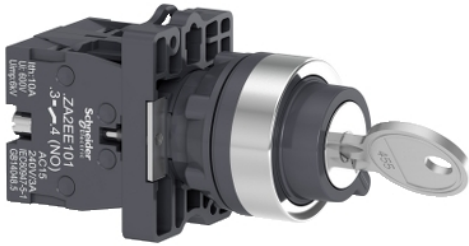

## Превключвател Schneider Electric пуск-стоп 2 позиции без връщане с ключ 3 A, 230 V, 2 NO, черен, Easy Harmony XA2E

### Заглавна страница

Гама на продукта	Easy Harmony XA2
Product or component type	Сглобен превключвател
Съкратено наименование на устройството	XA2
Материал за основата	Пластмаса
Присъединителни материали	Пластмаса
Диаметър на монтаж	22 mm

### Допълнителни устройства

С фиксиран център	>= 30 x 40 mm (панел) - Дебелина: 1...5 mm
Начин на монтаж	Гайка: 2...2,4 N.m
Вид оператор	останете на място
Профил на оператора	ключ
Информация за позицията	2 позиции
Номер на ключа	455
Позиция на вадене на ключ	Ляво и дясно
Тип и състав на контактите	2 NO
Рсбота на контакта	Бавно спиране
Механична издръжливост	100000 цикъла
Свързване - клеморед	Капацитет на накрайници: <= 2 x 1.5 mm <sup>2</sup> Капацитет на накрайници: <= 1 x 2.5 mm <sup>2</sup> Капацитет на накрайници: >= 1 x 0.5 mm <sup>2</sup> Faston клеми, размер на връзката: 6.3 mm
Затягащ момент	0,8 N.m
Защита от късо съединение	10 A предпазител тип gL съответстващ на IEC 60269-1
Номинален термичен ток	10 A
[Ue] Изолационно напрежение	600 V
[Uimp] Устойчивост на импулсно напрежение	6 kV IEC 60947-1
Номинален работен ток	3 A at 240 V, AC-15, A600 0,27 A at 250 V, DC-13, Q600
Електрическа устойчивост	500000 Цикъла, AC-15, 3 A at 230 V, работен обхват <60 сус/мн, коефициент на натоварване: 0,5 в съответствие с IEC 60947-5-4 500000 цикъла, DC-13, 0,2 A at 110 V, работен обхват <60 сус/мн, коефициент на натоварване: 0,5 в съответствие с IEC 60947-5-4
Електрическа устойчивост	$\Lambda < 10 \exp(-8)$ в 24 V
Широчина	30 mm
Височина	42 mm
Дълбочина	85,7 mm
Тегло на продукта	0,078 kg

Продукт: [Превключвател Schneider Electric пуск-стоп 2 позиции без връщане с ключ 3 A, 230 V, 2 NO, черен, Easy Harmony XA2E](#)

Категория: [Превключватели и индикатори](#)

Марка: [Schneider Electric](#)